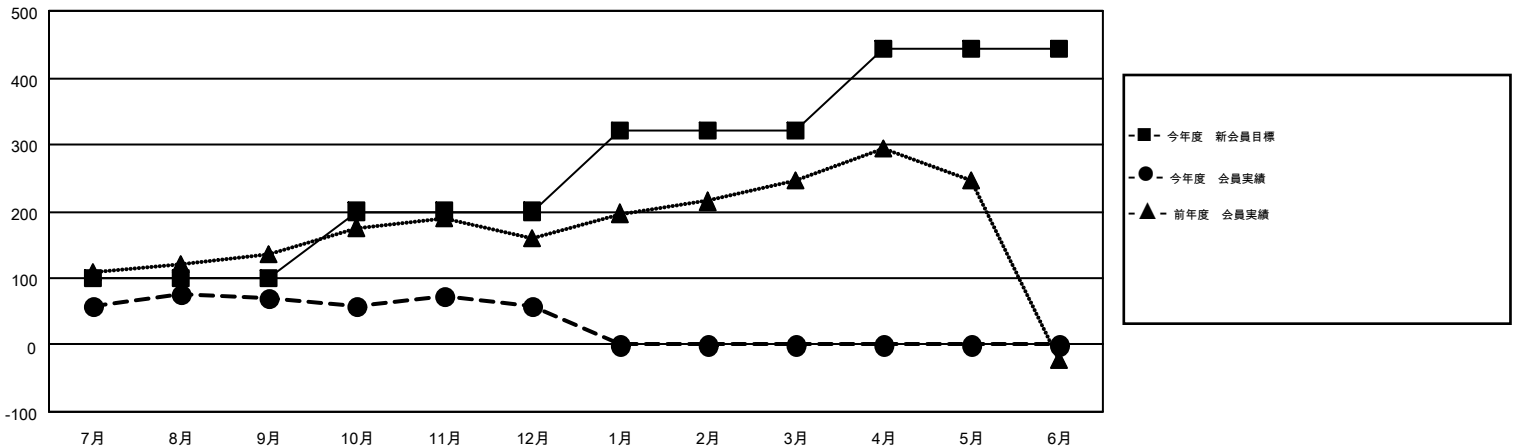

会員目標及び実績累計

解散クラブ: 0	126 CLUBS OF 209 一名以上の新会員を登録	男女別 男性 6,026 (80.70%) 女性 1,441 (19.30%)
退会者 物故会員 37 クラブ解散 0 その他 199 合計 236	健康診断データはこちら	家族会員 2,342 世帯主 1,071 世帯主以外 1,271